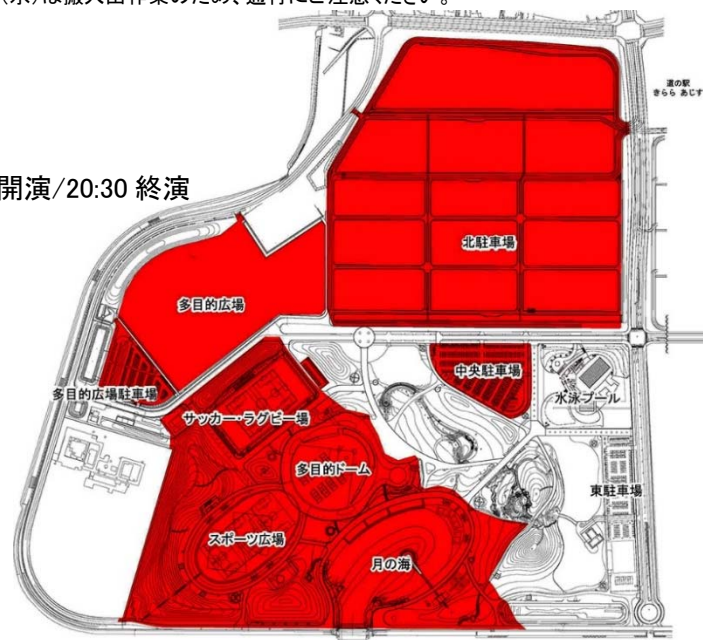

★「きらら☆カップ 2014 軟式野球大会」の結果

平成 26 年 7 月 5 日(土)に開幕した「きらら☆カップ 2014 軟式野球大会」は、8 月 2 日(土)に決勝大会が多目的ドームで開催されました。結果は以下のとおりです。

準決勝 1 試合目 Victors 6 - 0 PHOENIX
2 試合目 山口市消防本部 0 - 7 Sanyou Yamaguchi United
決 勝 Sanyou Yamaguchi United 2 - 3 Victors

▽準決勝 1 試合目	1	2	3	4	5	6	7	計
Victors	0	3	0	0	2	1	0	6
PHOENIX	0	0	0	0	0	0	0	0

▽準決勝 2 試合目	1	2	3	4	5	6	7	計
山口市消防本部	0	0	0	0	0			0
Sanyou Yamaguchi United	2	2	0	2	1x			7

▽決勝	1	2	3	4	5	6	7	計
Sanyou Yamaguchi United	0	0	0	0	0	2	0	2
Victors	0	0	0	0	0	0	3x	3

★「2014 きららジュニアトライアスロンチャンピオンカップ」は中止になりました。

平成 26 年 8 月 2 日(土)に開催を予定していましたが「2014 きららジュニアトライアスロンチャンピオンカップ」は台風 12 号の影響に伴う天候不良により中止となりました。

★「WILD BUNCH FEST.2014」開催について

「WILD BUNCH FEST.2014」コンサート開催に伴い、下記のエリアは規制されます。ご理解・ご協力をお願いします。

【利用制限期間・範囲】平成 26 年 8 月 22 日(金)～24 日(日) 終日

※18 日(月)～21 日(木)・25 日(月)～27 日(水)は搬入出作業のため、通行にご注意ください。

部分は WILD BUNCH FEST.2014 の関連イベントエリアです。

【開場・開演・終演】2 日間とも 10:00 開場/11:30 開演/20:30 終演
(終演時には花火が上がります)

※22 日(金)昼～・23 日(土)・24 日(日)は演奏の音が出ます。

水泳プール、トリム広場、太陽の丘等をご利用の方は東駐車場をご利用ください。

【フェスに関するお問い合わせ】
株式会社夢番地 082-249-3571

まめちしき

今回は、「熱中症」についてです。熱中症とは、暑い環境で生じる健康障害の総称です。その原因として、体温の上昇もさることながら、脱水による電解質バランスの異常がとても重要だと考えられます。その症状により以下の4つに分類されます。予防として、こまめな水分補給や、直射日光を帽子などで避けましょう。

【熱失神】血管の拡張によって血圧が低下し、めまい、失神、顔面蒼白、呼吸回数の増加などがみられます。

【熱けいれん】大量に汗をかき、血液の塩分濃度が低下した時に、足、腕、腹部の筋肉に痛みを伴ったけいれんが起きます。

【熱疲労】大量の汗をかき、脱水による症状が起きます。脱力感、倦怠感、めまい、頭痛、吐き気などがみられます。

【熱射病】体温の上昇のため中枢機能に異常をきたした状態です。意識障害、ショック状態などがみられます。時に死に至ることもあり重篤な状態です。

これど〜こだ (わかるかな?)

「これど〜こだ」では、山口きらら博記念公園内のどこにあるのかを、みんなに当てて知ってもらおうコーナーです。

第 48 回目のこれど〜こだ?

ヒント 全部で 34 枚飾ってあるよ! 昨年、初めて開催されたイベントで今年は 8 月 23・24 日に開催されるよ! いつもより上を向いて歩くとみつかるとかも!? さて、どこにあるか分かったかな! ?

第 47 回目のこれど〜こだの答えは「休憩棟」でした。
場所は下の地図で確認してね!

今月のげんきひと

今月のげんきひとは、8 月 2 日(土)に開催したきらら☆カップ 2014 軟式野球大会の優勝チーム Victors の岡村勇輝さんです。